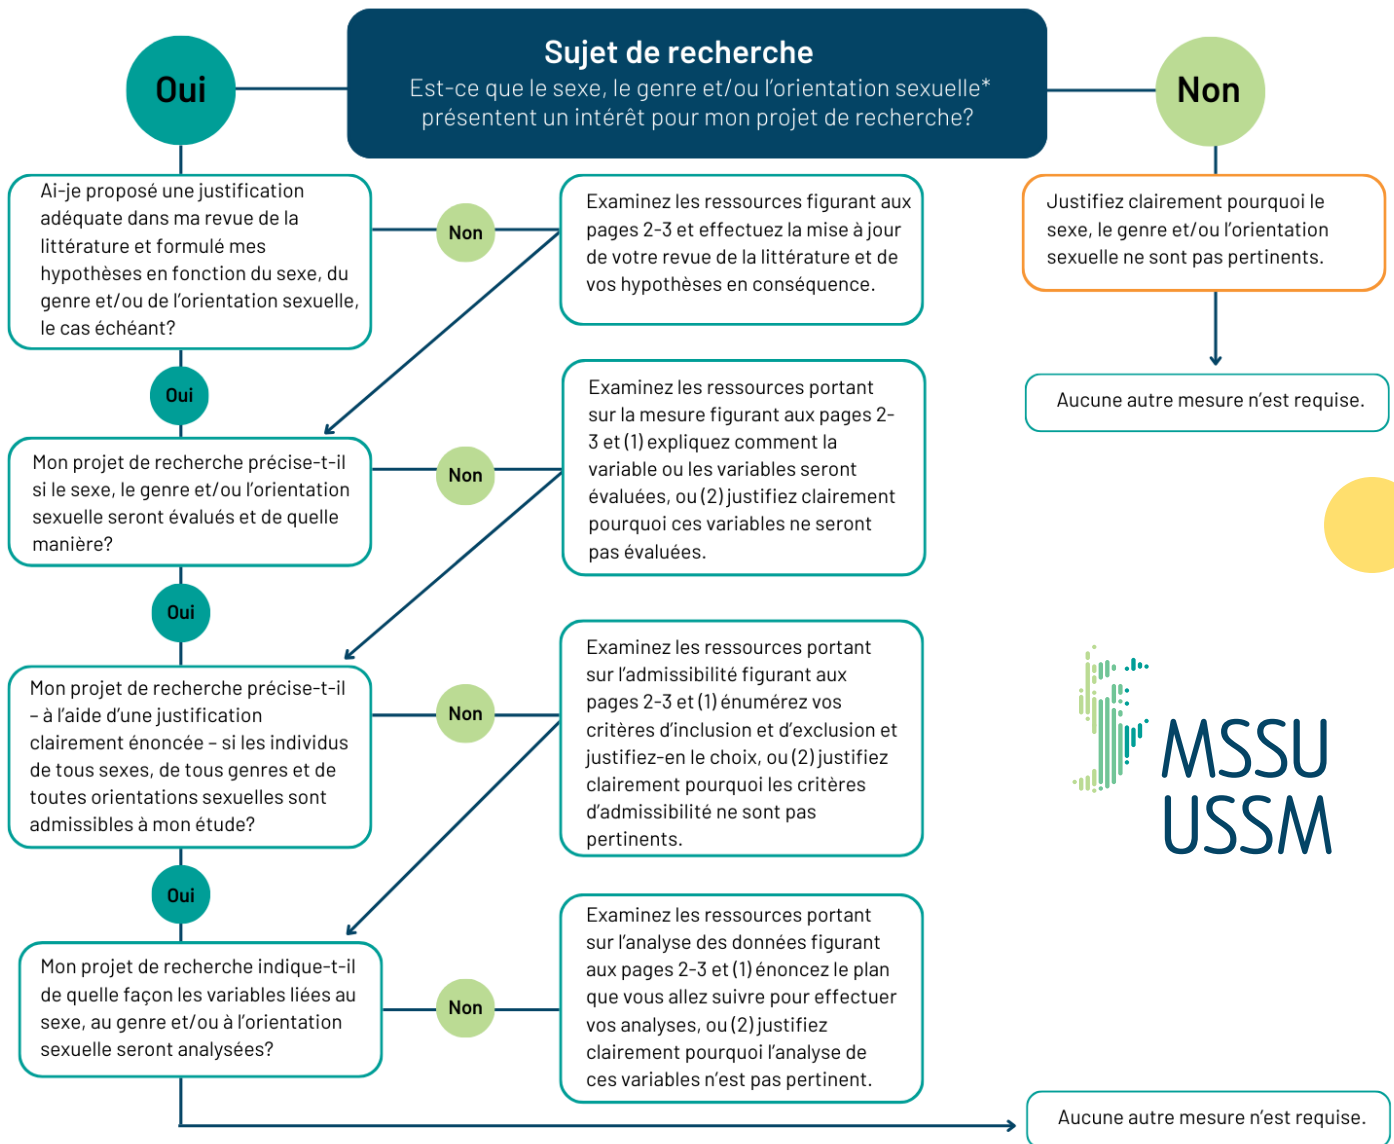

CONSIDÉRATIONS DE GENRE ET DE SEXE DANS LA RECHERCHE

ALGORITHME

Cet algorithme a été conçu pour aider les personnes qui préparent des propositions de demande de données ainsi que des demandes de subventions et de soutien aux stagiaires à s'assurer qu'elles ont bien pris en compte les considérations de sexe et de genre.

*Les variables liées au sexe, au genre et à l'orientation sexuelle sont distinctes et peuvent présenter un intérêt différent pour votre proposition. Nous présentons ces variables ensemble à chaque étape; toutefois, veuillez suivre cet algorithme pour chaque catégorie (c'est-à-dire le sexe, le genre et l'orientation sexuelle, séparément) afin de vous assurer que vous avez pris en compte ces variables dans votre proposition.